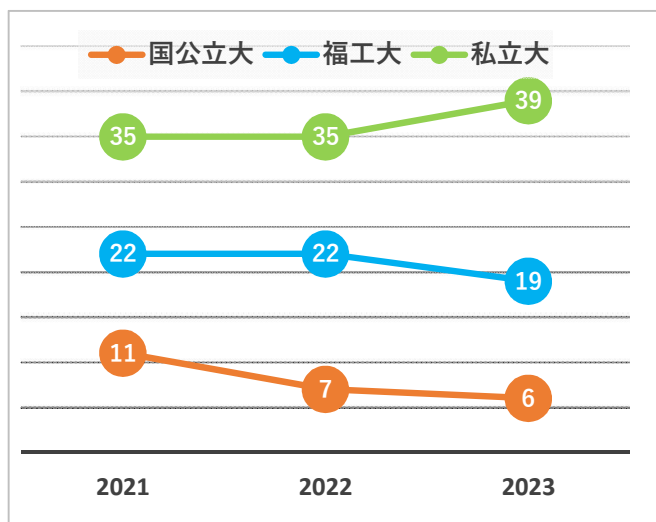

2024年度

編入実績と編入支援

福岡工業大学短期大学部

目次

1. 編入とは	1
2. 編入実績	2
3. 推薦の条件・受験時期と成績の目安	4
4. 編入支援	8

1. 編入とは

編入学とは、「短期大学や高等専門学校等を卒業し、大学の途中の学年に入学すること」をいいます。編入学試験は、すべての大学・学部・学科で実施されているわけではなく、その多くは欠員募集の一環として行われます。募集学科や人数が年度によって大きく変わることも珍しくないため、大学入試以上に積極的な情報収集が欠かせません。入試科目に一般科目の他に専門科目が含まれることも編入学試験の特徴です。

編入先大学で、短大で取得単位が振り替えられ(全ての単位が振替えられるわけではない)、3年次または2年次が決定します。なお、編入先の専門分野が本学の専門分野と異なる場合や専門分野が本学と同分野でも、卒業時点の取得単位数が卒業要件単位ギリギリだと2年次編入になる可能性が高くなります。

編入の本来の目的は、より高度な専門性を身に付けるためですが、近年「就職したくない」・「まだ学生の身分でいたい」等との理由で編入を希望する学生が増えてきています。このような理由では、編入対策に身が入らず、準備不足のまま編入学試験に挑むため、良い結果は得られません。

編入を目指す学生は、「〇〇の勉強がしたいから」等の明確な目標をもち、編入するには何が必要かを考え、対策をコツコツと行っていくことが大切です。

2023年度 編入決定率
(2024.3卒業生)

100%

- 編入決定率 : 100% (64名/64名) (県内編入先割合 87.5%)
- 編入進学者数 : 国公立大 6名、福工大 19名、私大 39名、計 64名
- のべ合格者数 : 国公立大 9名、福工大 20名、私大 47名、計 76名
- 情報系学部学科への編入率 : 81.3% (52名/64名)
- 卒業生に対する編入進学率 : 43.2% (64名/148名)

● のべ合格者数

大学区分	2021	2022	2023
国公立大	15名	8名	9名
福工大	22名	23名	20名
私立大	40名	45名	47名
計	77名	76名	76名

● 編入者数

大学区分	2021	2022	2023
国公立大	11名	7名	6名
福工大	22名	22名	19名
私立大	35名	35名	39名
計	68名	64名	64名

- ・ 国公立大1割、福工大3割、その他私大6割
- ・ 福工大への編入合格者は近年20名程度