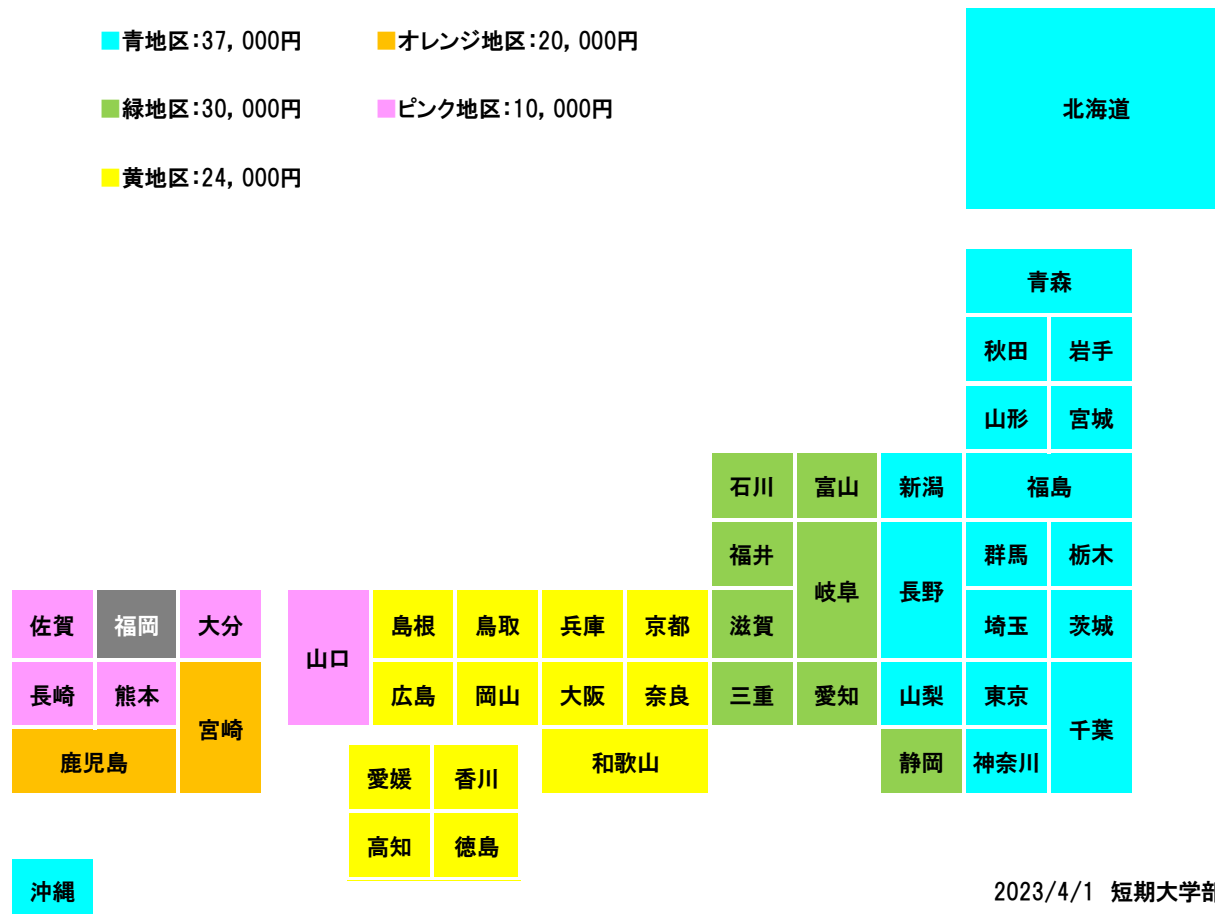

②編入説明会・座談会

- 1年：編入説明会(4月、7月、1月)、先輩たちとの編入座談会(11月)
2年：国公立大希望者説明会(4月)、福工大希望者説明会(7月)、近郊大学等編入説明会(9月)

③編入支援室(編入自習室) (※専門スタッフが常駐)

- 個別指導(TOEIC対策、小論文、志望理由の添削、面接訓練等、編入相談)
受験報告書、過去問題(全ての大学が公開しているわけではありません)
各大学募集要項の閲覧(全ての大学が揃っているわけではありません。近年は、各大学のHPから閲覧できるため、紙ベースでの要項は減少傾向)

④編入学生による学習サポート (数学系科目、情報系科目)

- 1年：6~7月、10月~1月、 2年：10月~1月

⑤個別面談(教職員)

- 1年：6月下旬~7月・12月、 2年：4月~6月初旬

⑥教職員による履修指導 1年：4月、9月、 2年：4月、9月

⑦ 遠方交通費支援

1年生・2年生対象～：・オープンキャンパス等参加交通費補助（1人1回まで、上限額5,000円まで）

2年生対象：県外編入学試験交通費補助（原則1人1回まで、地区により補助金額上限が異なる）

編入学交通費支援【地区別上限額表】

■青地区:37,000円	■オレンジ地区:20,000円
■緑地区:30,000円	■ピンク地区:10,000円
■黄地区:24,000円	

2023/4/1 短期大学部

● 編入支援一覧

編入希望者全員対象 → 希望者対象 →

	学年	1年												2年													
	月	4	5	6	7	8	9	10	11	12	1	2	3	4	5	6	7	8	9	10	11	12	1	2	3		
個別面談					→											→											
説明会・座談会				■	■				■		■						■		■								
				保護者がイグニス説明会				先輩たちとの座談説明会												近郊大学編入説明会							
講座	国公立対策							情報系学部学科向け講座				春休み国公		国公立対策講座													
	福工大(理系)対策		基礎数学													福工大対策(編入数学)		直前対策(筆記試験・模擬面接)									
	福工大(社環)対策																	直前対策(小論文)									
	その他私大対策		基礎数学													福工大対策(編入数学)		直前対策(筆記試験・模擬面接)									
個別指導	TOEIC(英語)																										
	編入相談																										
	志望理由等添削																										
	面接訓練																										
	私大対策																										
	小論文対策																										
	履修指導	→									→																
	学習サポート				→						→																
交通費補助		オープンキャンパス交通費支援																									