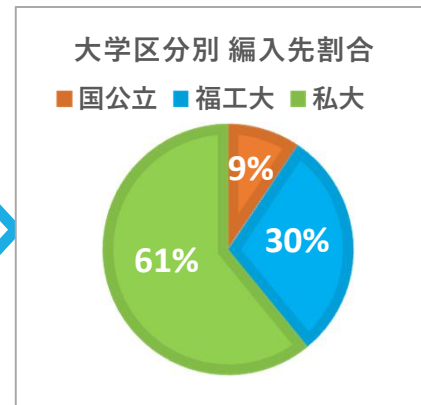

編入先大学で、短大で取得単位が振り替えられ(全ての単位が振替えられるわけではない)、3年次または2年次が決定します。なお、編入先の専門分野が本学の専門分野と異なる場合や専門分野が本学と同分野でも、卒業時点の取得単位数が卒業要件単位ギリギリだと2年次編入になる可能性が高くなります。

編入の本来の目的は、より高度な専門性を身に付けるためですが、近年「就職したくない」・「まだ学生の身分でいたい」等との理由で編入を希望する学生が増えてきています。このような理由では、編入対策に身が入らず、準備不足のまま編入学試験に挑むため、良い結果は得られません。

編入を目指す学生は、「〇〇の勉強がしたいから」等の明確な目標をもち、編入するには何が必要かを考え、対策をコツコツと行っていくことが大切です。

2023年度 編入決定率
(2024.3卒業生)

100%

- 編入決定率 : 100% (64名/64名) (県内編入先割合 87.5%)
- 編入進学者数 : 国公立大 6名、福工大 19名、私大 39名、計 64名
- のべ合格者数 : 国公立大 9名、福工大 20名、私大 47名、計 76名
- 情報系学部学科への編入率 : 81.3% (52名/64名)
- 卒業生に対する編入進学率 : 43.2% (64名/148名)

● のべ合格者数

大学区分	2021	2022	2023
国公立大	15名	8名	9名
福工大	22名	23名	20名
私立大	40名	45名	47名
計	77名	76名	76名

● 編入者数

大学区分	2021	2022	2023
国公立大	11名	7名	6名
福工大	22名	22名	19名
私立大	35名	35名	39名
計	68名	64名	64名

- ・ 国公立大1割、福工大3割、その他私大6割
- ・ 福工大への編入合格者は近年20名程度